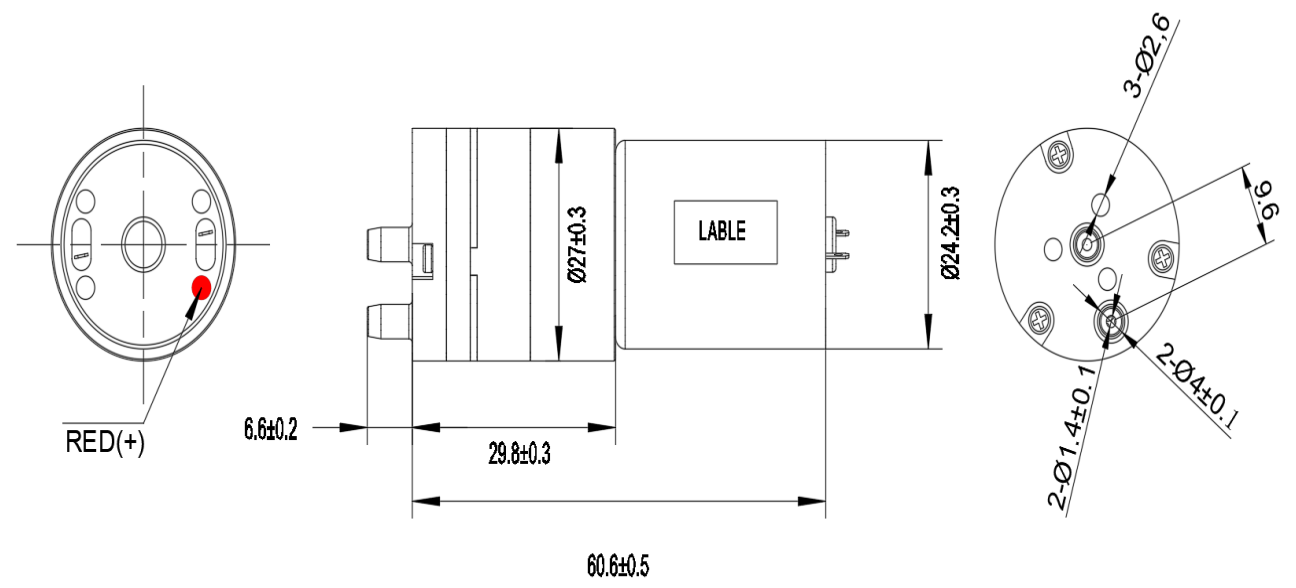

仕様								
型番	定格電圧	無負荷電流値	無負荷流量	負荷電流値	負荷流量 -40kPa	到達真空度	リーク量	ノイズ
RK-M2438VP1	DC 3V	< 800mA	2L/min	900mA	1L/min	≤-65kPa	< 5mmHg/min	< 55dB
アプリケーション：電動搾乳器								
カスタマイズ可能								

仕様

型番	定格電圧	無負荷電流値	無負荷流量	負荷電流値	負荷流量 40kPa	到達真空度	リーク量	ノイズ
RK-M2438VP2	DC 3.7V	<1.1A	3.0L/min	1.6A	1.5L/min	≤-65kPa	<5mmHg/min	<65dB