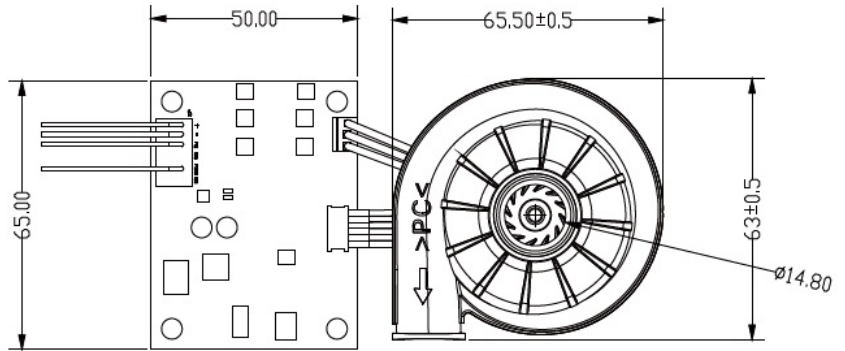

高静圧DCブラシレスブロワー

CZBA6560H24B

寸法： 65 x 63 x 70 mm

型番	定格電圧	定格電流	入力	定格回転数	最大静圧		最大風量		Noise
	(v)	(A)	(W)		mmH <sub>2</sub> O	InH <sub>2</sub> O	m <sup>3</sup> /min	CFM	
BA6560 H24B	24	3.1	75	48000	925.7	36.44	0.512	18.09	70