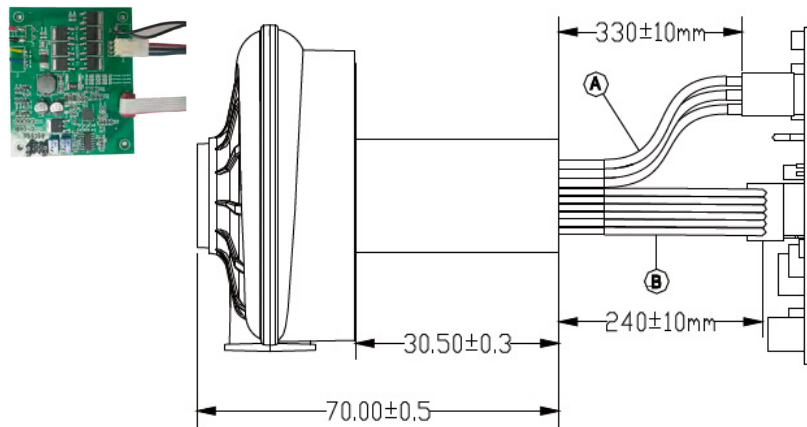

高静圧DCブラシレスブロワー

CZBA6560H24B

寸法： 65 x 63 x 70 mm

型番	定格電圧	定格電流	入力	定格回転数	最大静圧		最大風量		Noise
	(v)	(A)	(W)		mmH <sub>2</sub> O	InH <sub>2</sub> O	m <sup>3</sup> /min	CFM	
BA6560 H24B	24	3.1	75	48000	925.7	36.44	0.512	18.09	70