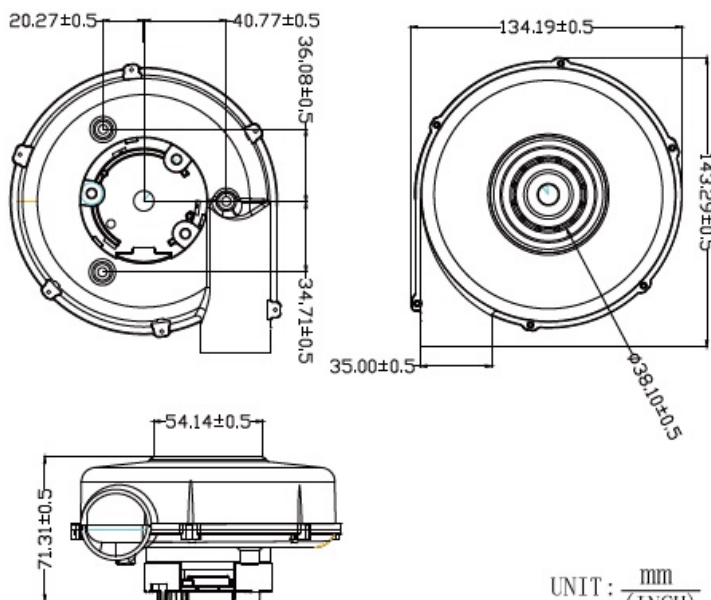

寸法： 120 x 120 x 60mm

高圧DCブラシレスブロワー

CZBA12060HV24B

UNIT: $\frac{\text{mm}}{(\text{INCH})}$

Weight:733g

型番	定格電圧	定格電流	入力	定格回転数	最大静圧		最大風量		Noise
	(v)	(A)			mmH ₂ O	InH ₂ O	m ³ /min	CFM	
Type B	24	6.5	156	15000	638	25.13	1.92	67.88	77.8